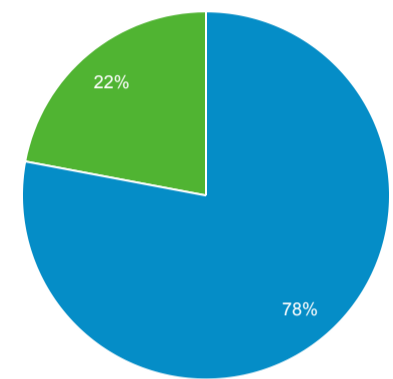

## Odbiorcy ogółem

1 sty 2022 - 31 gru 2022

Wszyscy użytkownicy  
100,00% Użytkownicy

Ogółem

<p>Użytkownicy</p> <p><b>1 461 362</b></p>	<p>Nowi użytkownicy</p> <p><b>1 392 711</b></p>	<p>Sesje</p> <p><b>4 168 832</b></p>	<p>Sesje na użytkownika</p> <p><b>2,85</b></p>
<p>Odsłony</p> <p><b>6 551 801</b></p>	<p>Strony/sesja</p> <p><b>1,57</b></p>	<p>Śr. czas trwania sesji</p> <p><b>00:01:04</b></p>	<p>Współczynnik odrzuceń</p> <p><b>76,17%</b></p>

New Visitor Returning Visitor

Język	Użytkownicy	% Użytkownicy
1. pl-pl	867 375	57,53%
2. pl	550 311	36,50%
3. en-gb	31 306	2,08%
4. en-us	27 806	1,84%
5. de-de	10 021	0,66%
6. de	6 382	0,42%
7. ru-ru	1 723	0,11%
8. ru	1 676	0,11%
9. uk-ua	1 338	0,09%
10. en	920	0,06%