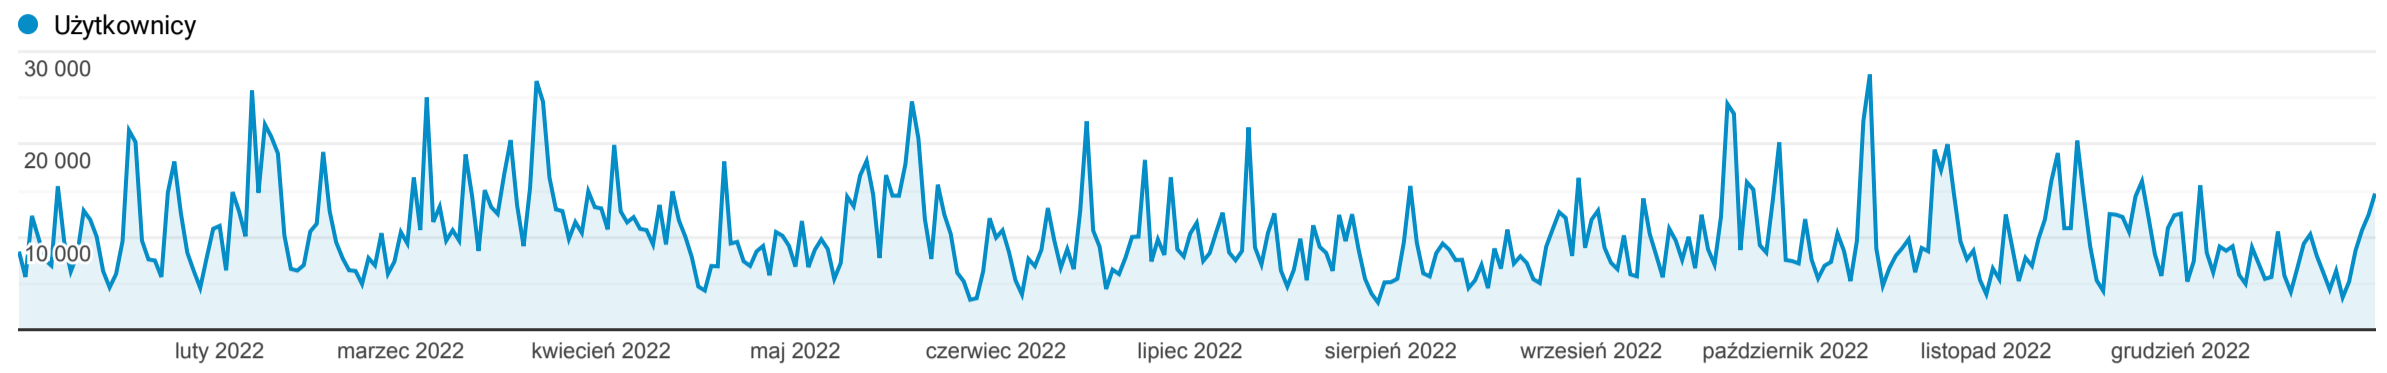

## Odbiorcy ogółem

1 sty 2022 - 31 gru 2022

Wszyscy użytkownicy  
100,00% Użytkownicy

Ogółem

<p>Użytkownicy</p> <p><b>1 461 362</b></p>	<p>Nowi użytkownicy</p> <p><b>1 392 711</b></p>	<p>Sesje</p> <p><b>4 168 832</b></p>	<p>Sesje na użytkownika</p> <p><b>2,85</b></p>
<p>Odsłony</p> <p><b>6 551 801</b></p>	<p>Strony/sesja</p> <p><b>1,57</b></p>	<p>Śr. czas trwania sesji</p> <p><b>00:01:04</b></p>	<p>Współczynnik odrzuceń</p> <p><b>76,17%</b></p>

New Visitor Returning Visitor

Język	Użytkownicy	% Użytkownicy
1. pl-pl	867 375	57,53%
2. pl	550 311	36,50%
3. en-gb	31 306	2,08%
4. en-us	27 806	1,84%
5. de-de	10 021	0,66%
6. de	6 382	0,42%
7. ru-ru	1 723	0,11%
8. ru	1 676	0,11%
9. uk-ua	1 338	0,09%
10. en	920	0,06%